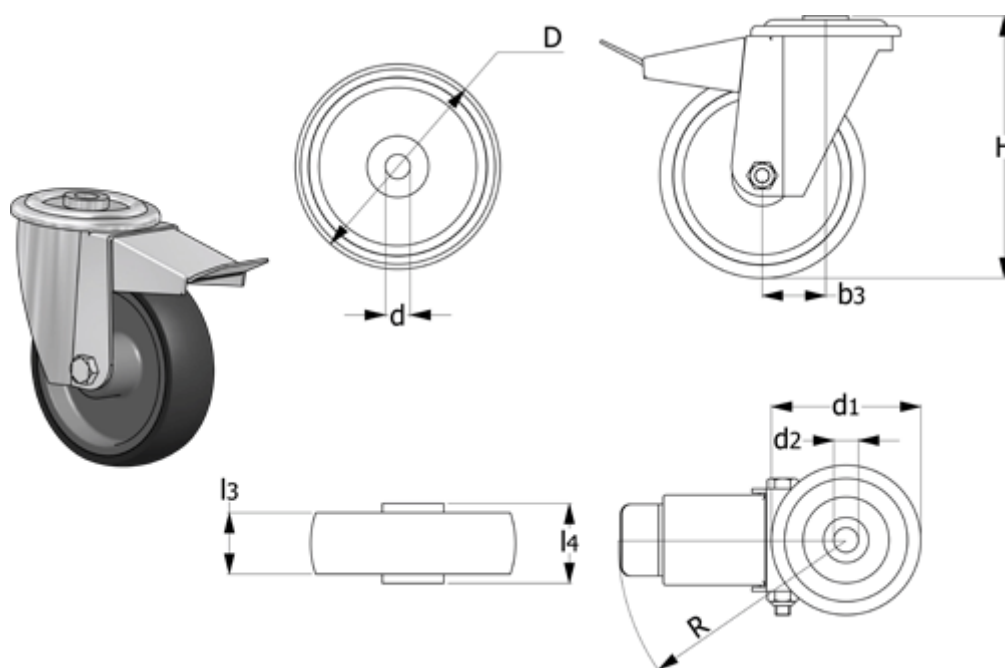

Varenummer: 2314452761
 Beskrivelse: E+G Thermoplastik hjul 452761
 RE.G1-125-FBF Drejeligt konsol m/bremse

Mål

b3	= 37	l3	= 35
d	= 15	l4	= 44
D	= 125	R	= 120
d1	= 73	Rullemodstand (N)	= 1200
d2	= 12	Type	= RE.G1-125-FBF
Dynamisk belastning (N)	= 1200		
g	= 950		
Kode	= 452761		